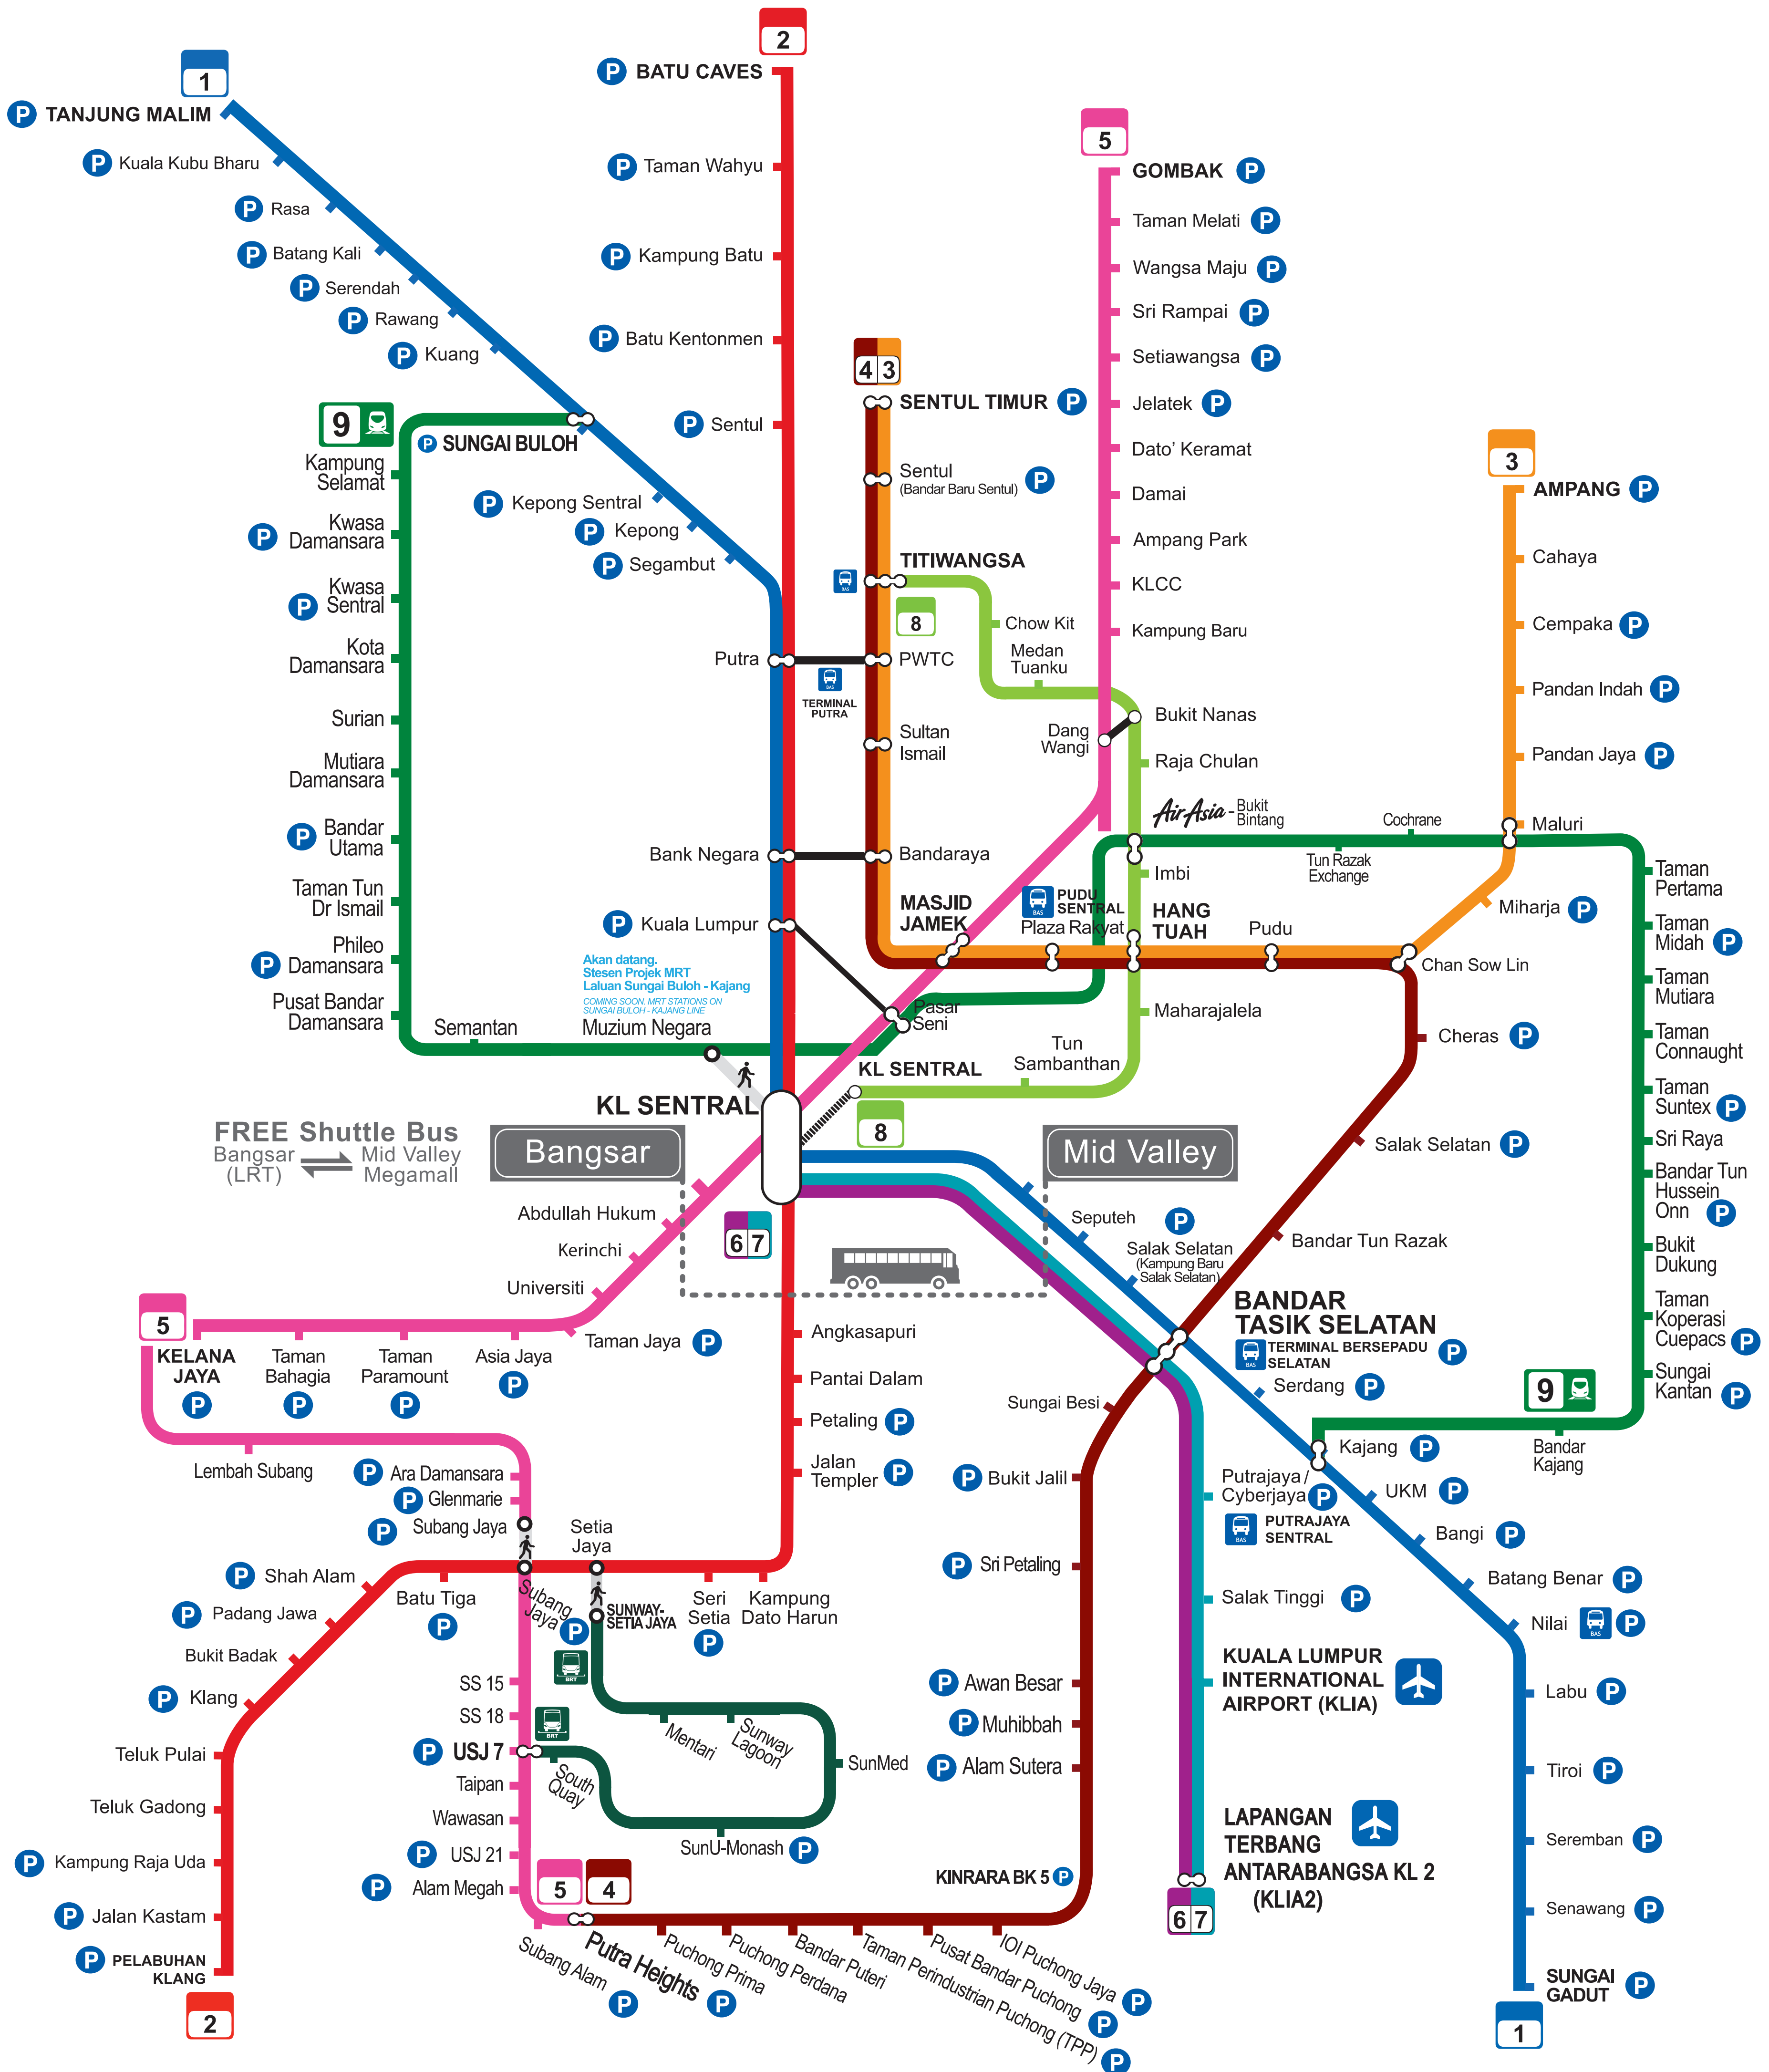

KLANG VALLEY RAIL TRANSIT MAP

PETUNJUK / LEGEND

1		LALUAN SEREMBAN SEREMBAN LINE
2		LALUAN PELABUHAN KLANG PORT KLANG LINE
3		LALUAN AMPANG AMPANG LINE
4		LALUAN SRI PETALING SRI PETALING LINE
5		LALUAN KELANA JAYA KELANA JAYA LINE
6		LALUAN KLIA EKSPRES KLIA EKSPRES LINE
7		LALUAN KLIA TRANSIT KLIA TRANSIT LINE
8		LALUAN MONOREL KL KL MONORAIL LINE
9		LALUAN SUNGAI BULOH - KAJANG MRT SUNGAI BULOH - KAJANG LINE

	Stesen Sambungan Connecting Station
	Stesen Pertukaran Interchange Station
	Terminal Rel Rail Terminal
	Stesen Bas Antarabandar Intercity Bus Station
	Terminal Lapangan Terbang Airport Terminal
	Medan Kereta Park and Ride