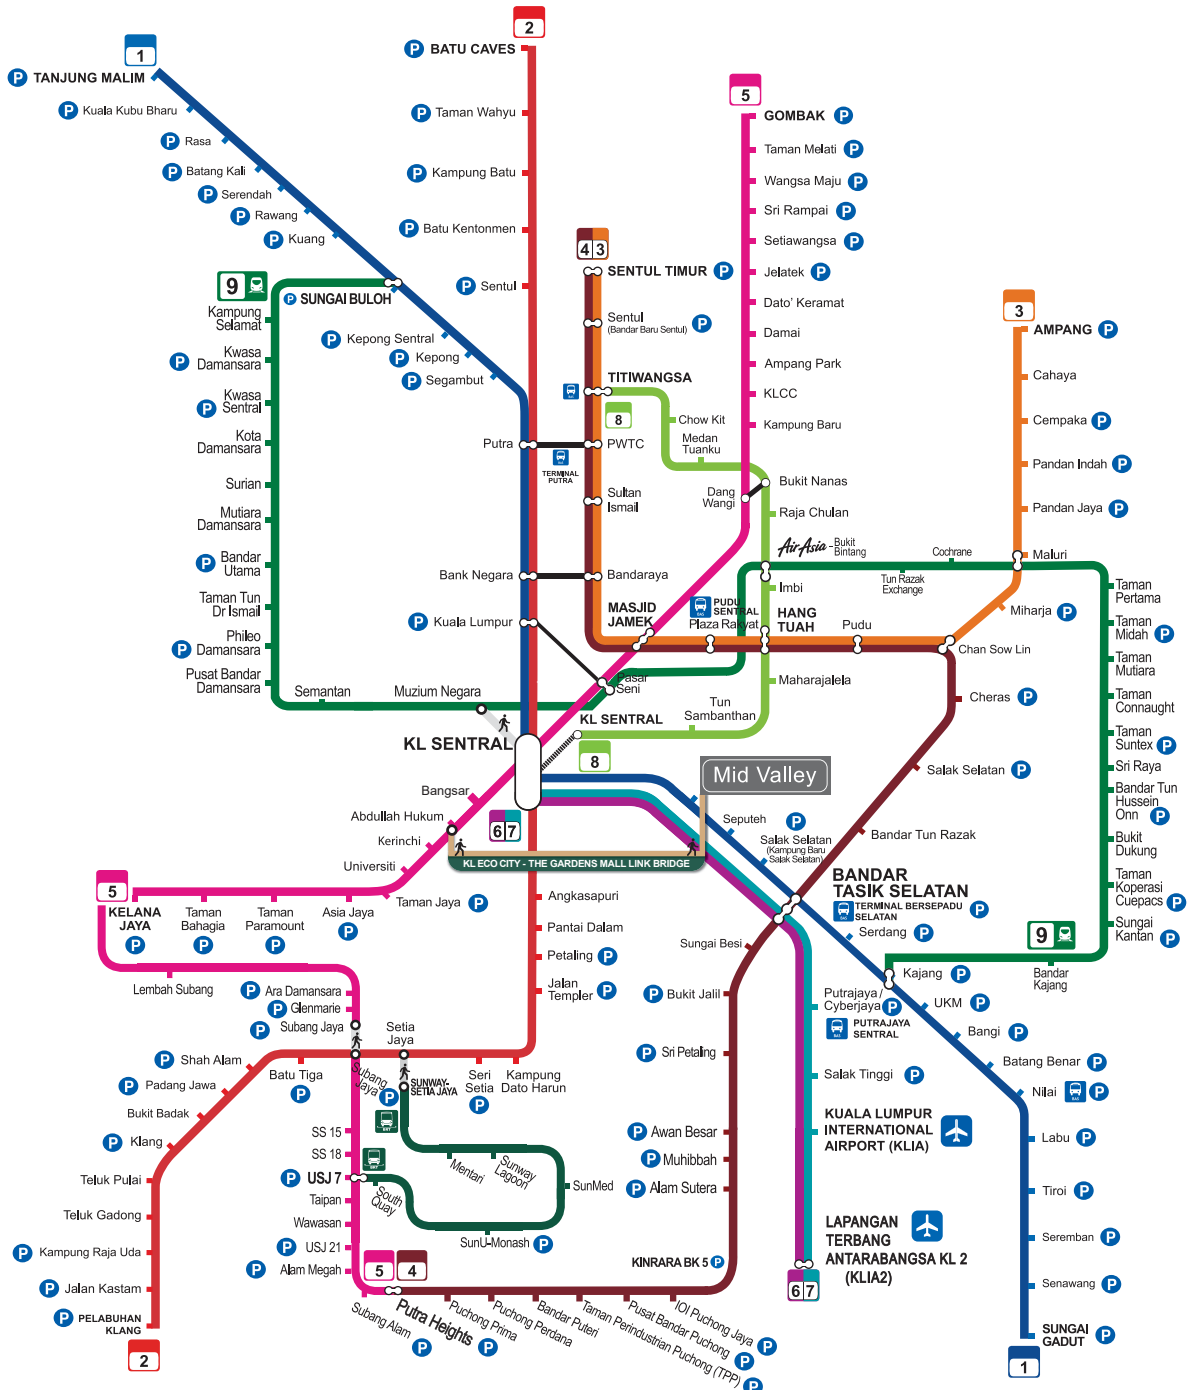

KLANG VALLEY RAIL TRANSIT MAP

PETUNJUK / LEGEND

1	LALUAN SEREMBAN SEREMBAN LINE
2	LALUAN PELABUHAN KLANG PORT KLANG LINE
3	LALUAN AMPANG AMPANG LINE
4	LALUAN SRI PETALING SRI PETALING LINE
5	LALUAN KELANA JAYA KELANA JAYA LINE
6	LALUAN KLIA EKSPRES KLIA EKSPRES LINE
7	LALUAN KLIA TRANSIT KLIA TRANSIT LINE
8	LALUAN MONOREL KL KL MONORAIL LINE
9	LALUAN SUNGAI BULOH - KAJANG MRT SUNGAI BULOH - KAJANG LINE

	Stesen Sambungan Connecting Station
	Stesen Pertukaran Interchange Station
	Terminal Rel Rail Terminal
	Stesen Bas Antarabandar Intercity Bus Station
	Terminal Lapangan Terbang Airport Terminal
	Medan Kereta Park and Ride